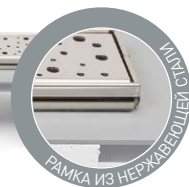

с нижним сливом D40 и с нержав. рамкой • 650-1050 mm